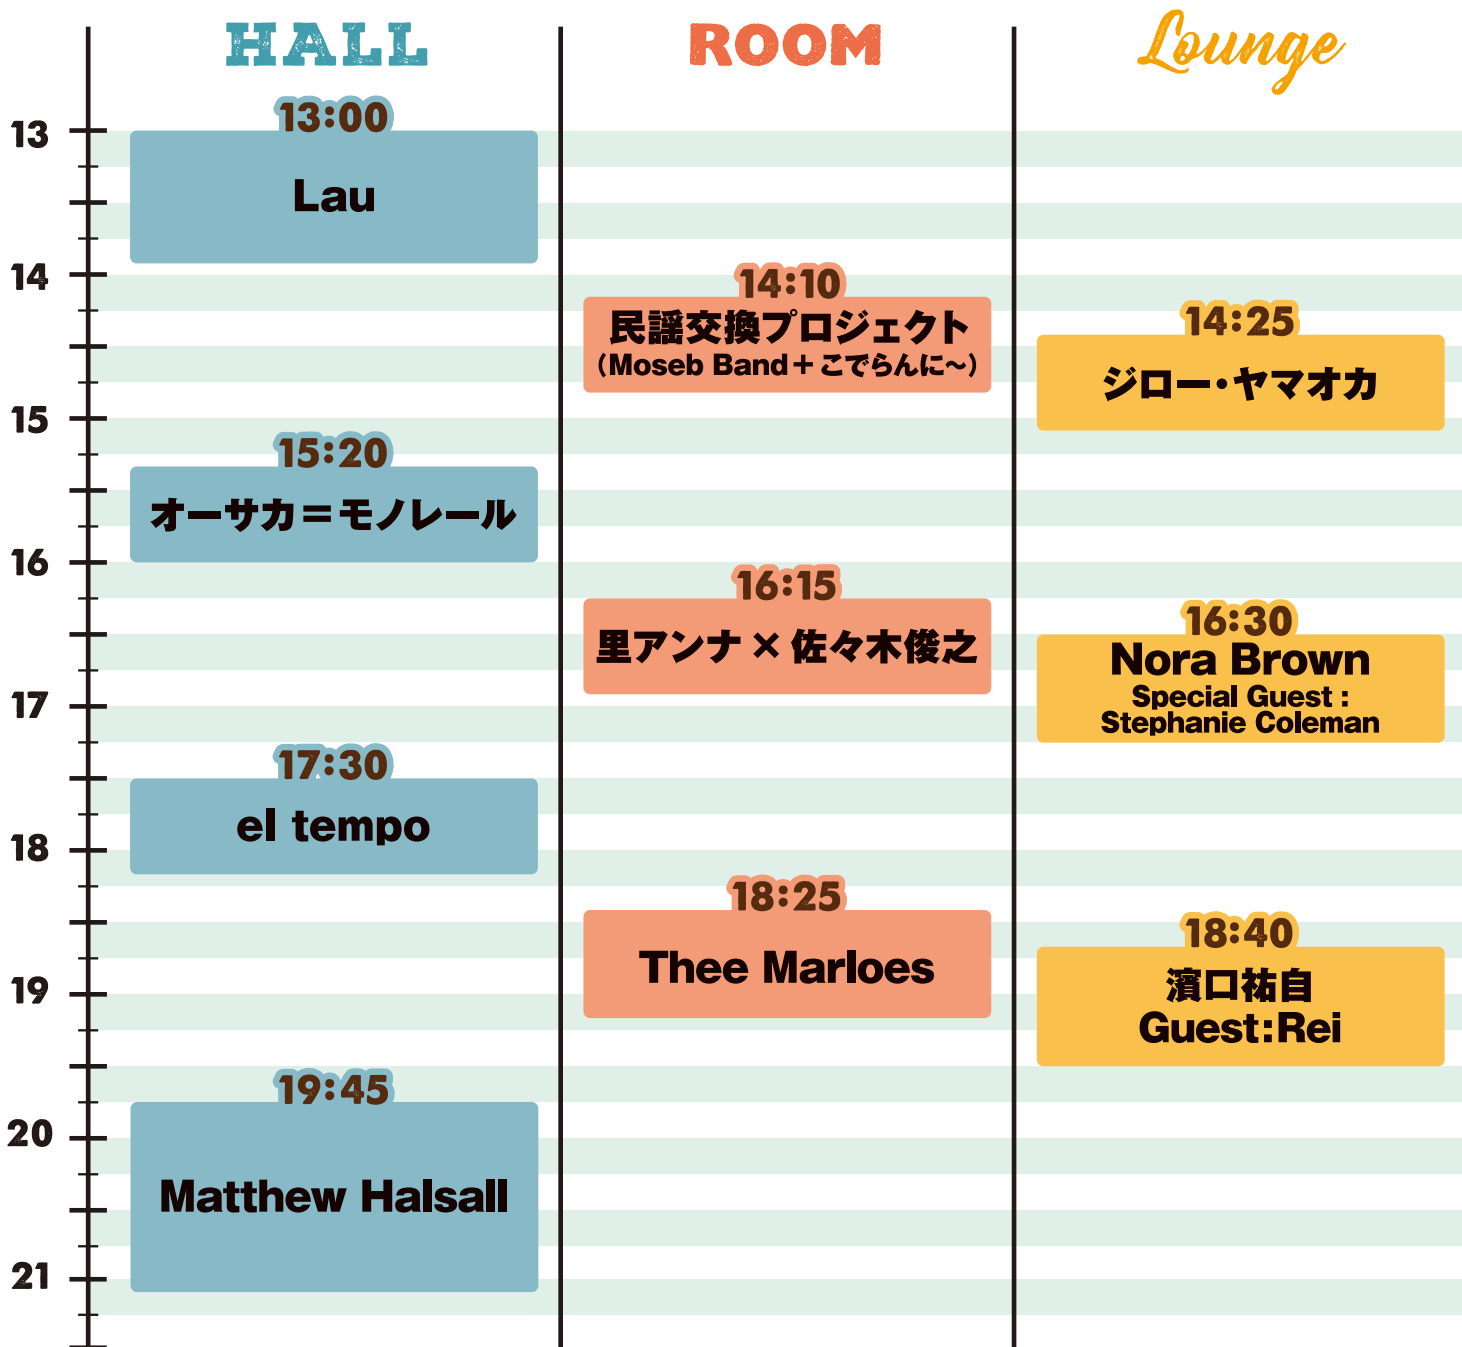

PETER BARAKAN'S

LIVE MAGIC!

2024 FINALE

YEBISU GARDEN PLACE

10.19 SAT

DOORS OPEN 12:00 / SHOW STARTS 13:00
THE GARDEN HALL & ROOM

※タイムテーブルは出演時間の目安となります。演奏時間(長さ)は前後する可能性があります。